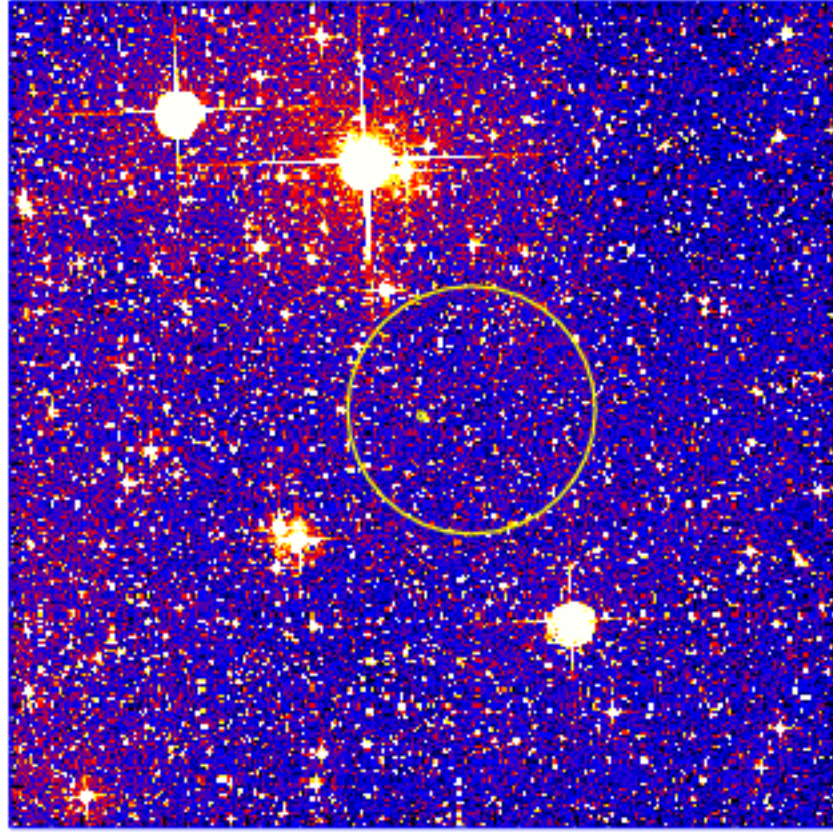

UVOT Finding Chart

OBSID 00904394000 / DATE-OBS 2019-05-19T07:28:32.8

40:00.0
42:00.0
44:00.0
46:00.0
48:00.0
-38:50:00.0
52:00.0
54:00.0
56:00.0
58:00.0

30.0 7:39:00.0 38:30.0

RA (J2000)