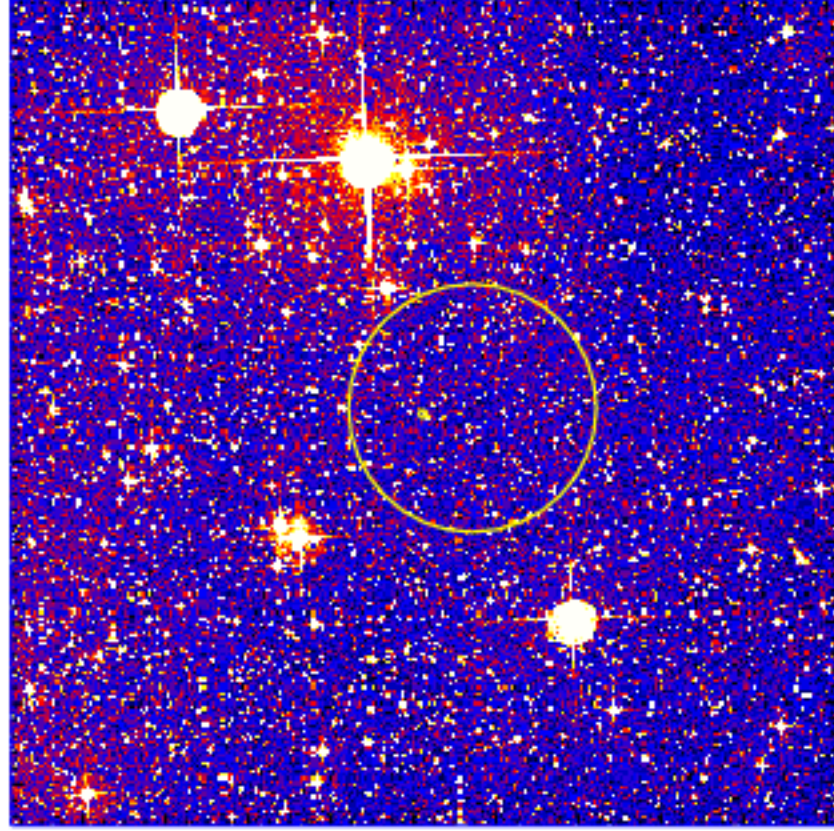

UVOT Finding Chart

OBSID 00904394000 / DATE-OBS 2019-05-19T07:40:16.2

40:00.0
42:00.0
44:00.0
46:00.0
48:00.0
-38:50:00.0
52:00.0
54:00.0
56:00.0
58:00.0

30.0 7:39:00.0 38:30.0

RA (J2000)

500

5000

5500