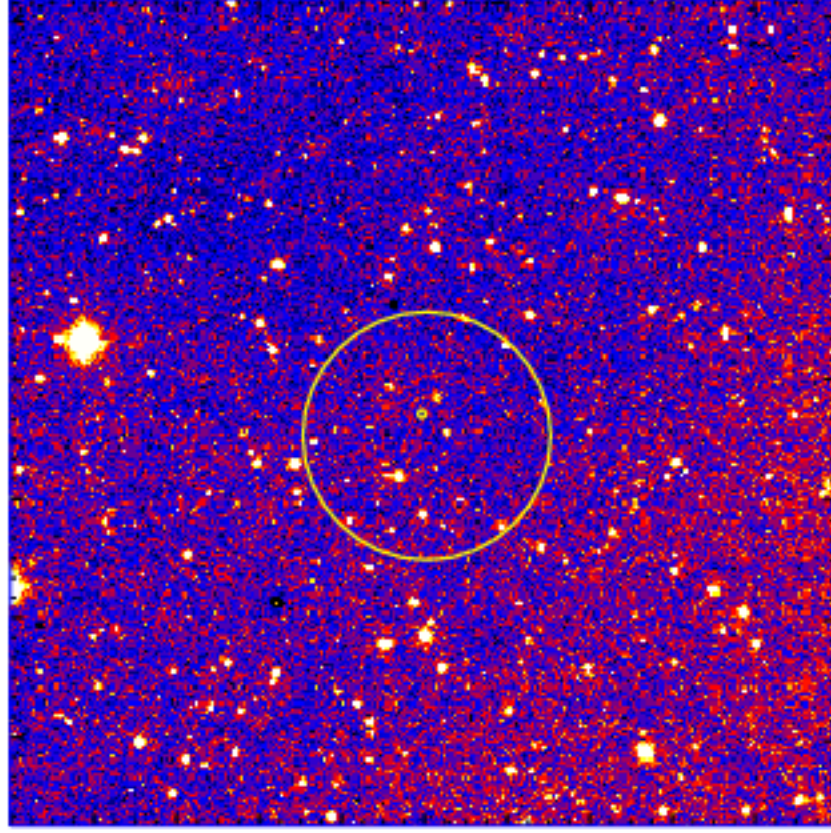

UVOT Finding Chart

OBSID 00908288000 / DATE-OBS 2019-06-13T04:10:06.3

24:00.0
22:00.0
20:00.0
18:00.0
16:00.0
14:00.0
12:00.0
67:10:00.0
08:00.0
06:00.0

11:00.0 12:10:00.0 09:00.0

RA (J2000)