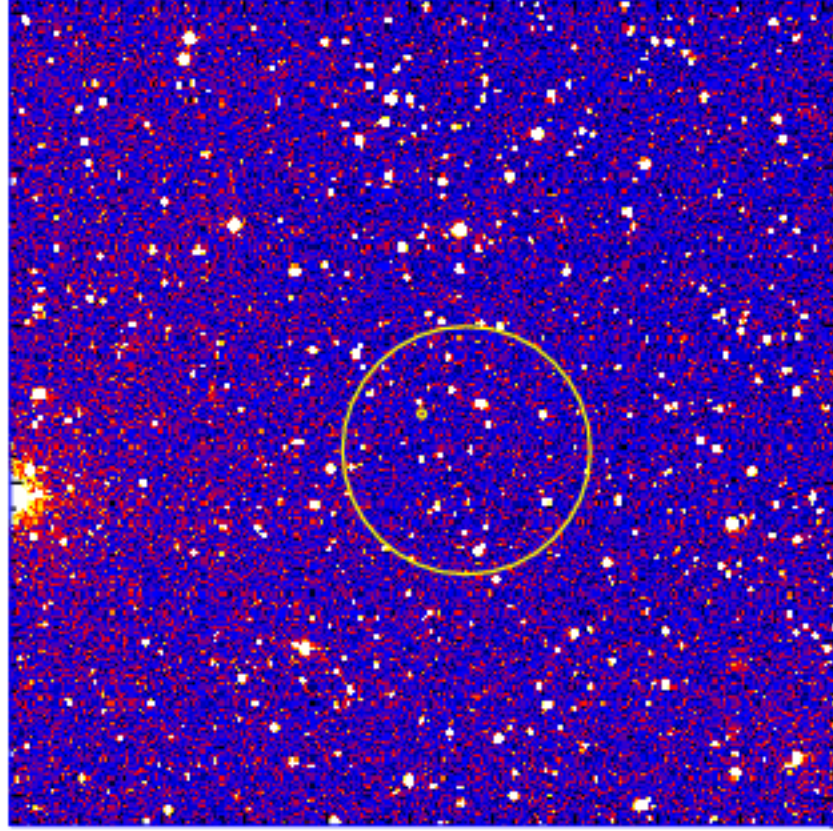

UVOT Finding Chart

OBSID 00926515000 / DATE-OBS 2019-09-26T09:57:42.8

Dec (J2000)
40:00.0
38:00.0
36:00.0
34:00.0
32:00.0
59:30:00.0
28:00.0
26:00.0
24:00.0
22:00.0

43:00.0 6:42:00.0 41:00.0

RA (J2000)