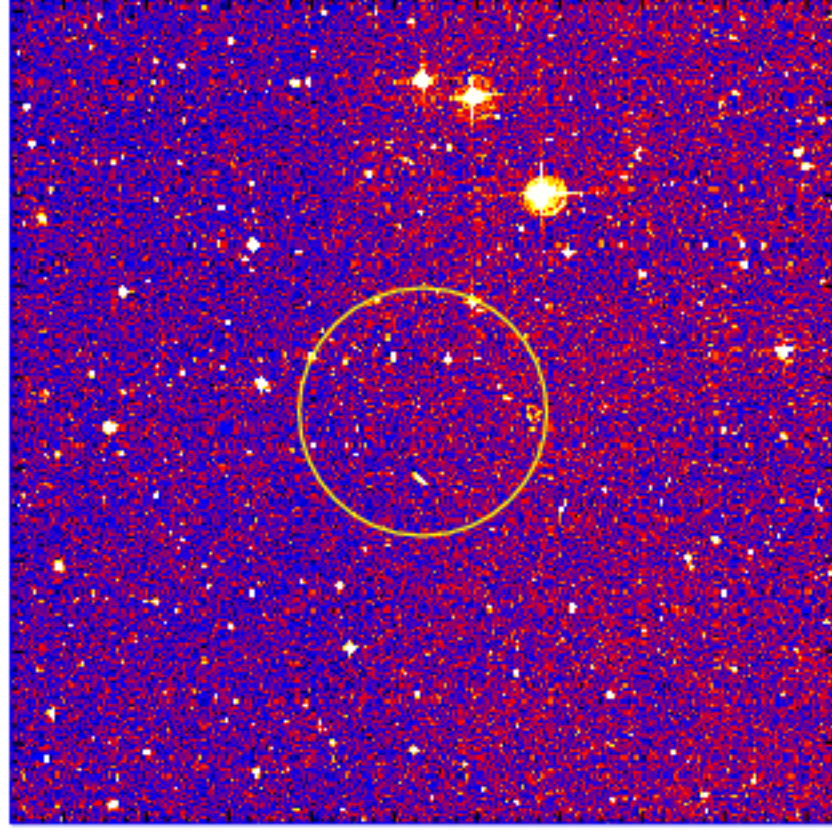

UVOT Finding Chart

OBSID 00928924000 / DATE-OBS 2019-10-11T04:50:48.3

42:00.0
44:00.0
46:00.0
48:00.0
-27:50:00.0
52:00.0
54:00.0
56:00.0
58:00.0
-28:00:00.0

Dec (J2000)

20.0 2:59:00.0 40.0 58:20.0

RA (J2000)