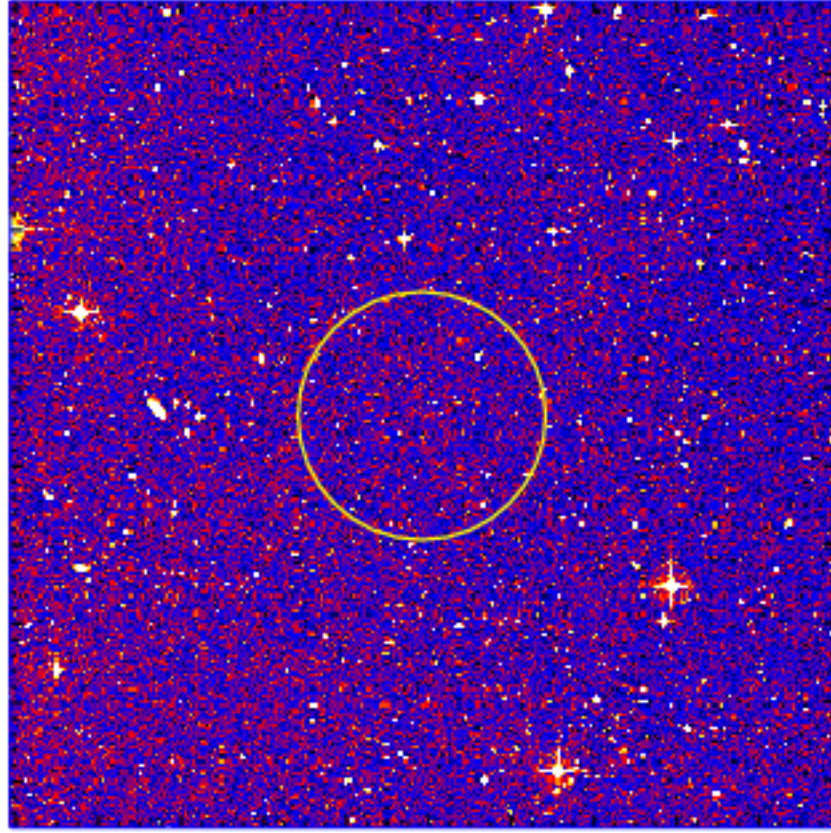

# UVOT Finding Chart

OBSID 00932058000 / DATE-OBS 2019-10-29T12:07:22.3

18:00.0  
20:00.0  
22:00.0  
24:00.0  
26:00.0  
28:00.0  
-40:30:00.0  
32:00.0  
34:00.0  
36:00.0

23:29:00.0 30.0 28:00.0

RA (J2000)

3400

3600

3800

4000

4200

4400

4600

4800