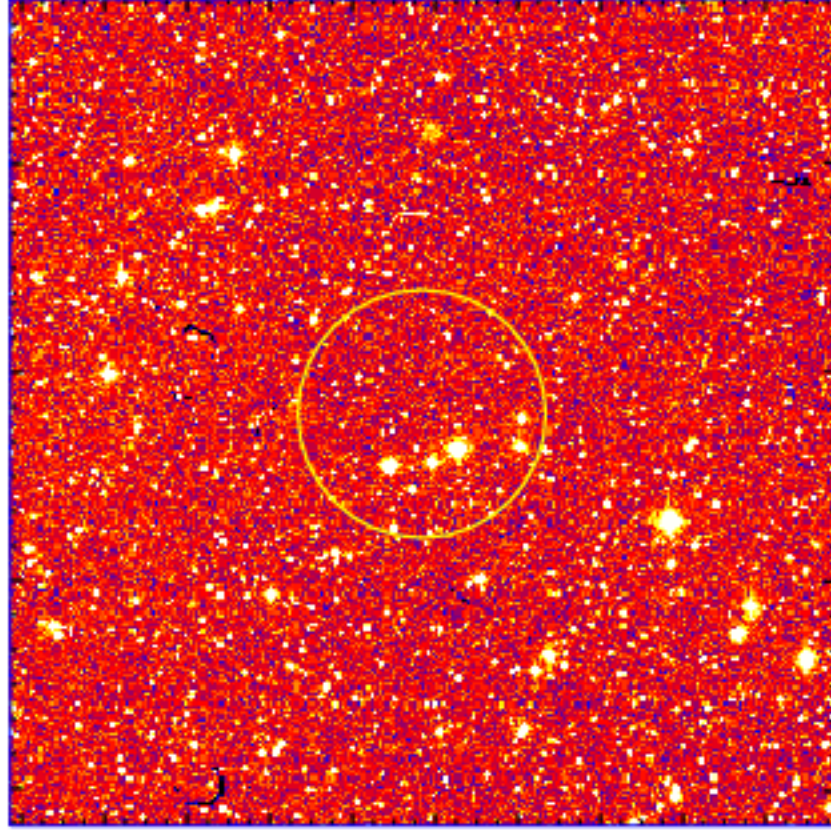

UVOT Finding Chart

OBSID 00932608000 / DATE-OBS 2019-10-31T21:29:00.5

48:00.0
46:00.0
44:00.0
42:00.0
47:40:00.0
38:00.0
36:00.0
34:00.0
32:00.0
30:00.0

54:00.0

18:53:00.0

RA (J2000)

2500

3000