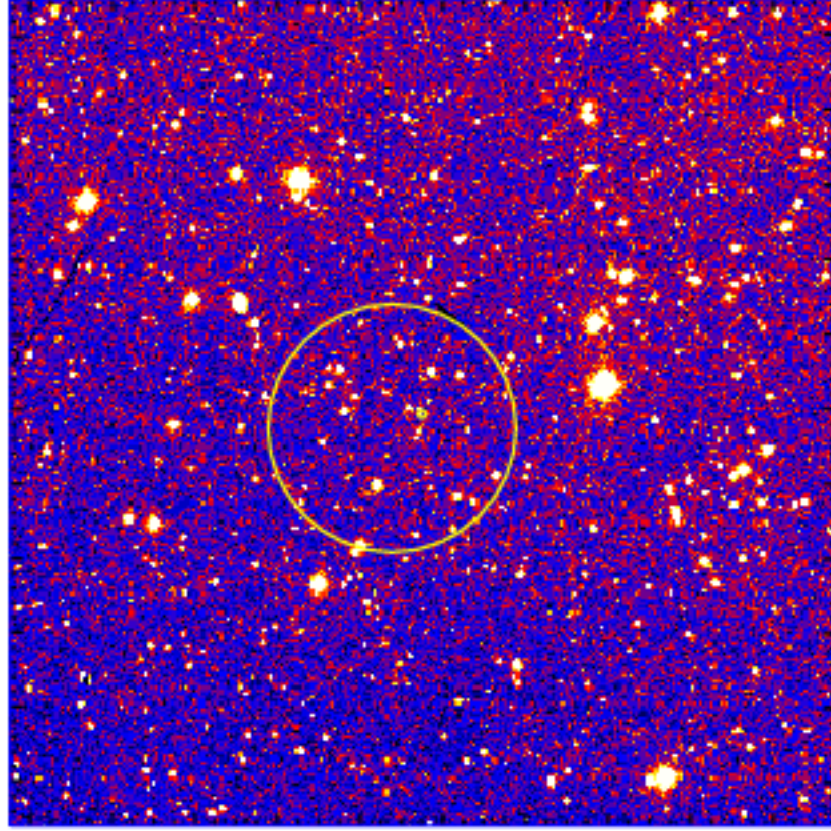

UVOT Finding Chart

OBSID 00932742000 / DATE-OBS 2019-11-01T21:10:16.8

54:00.0
52:00.0
50:00.0
48:00.0
46:00.0
44:00.0
42:00.0
43:40:00.0
38:00.0
36:00.0

48:00.0 30.0 16:47:00.0 46:30.0

RA (J2000)