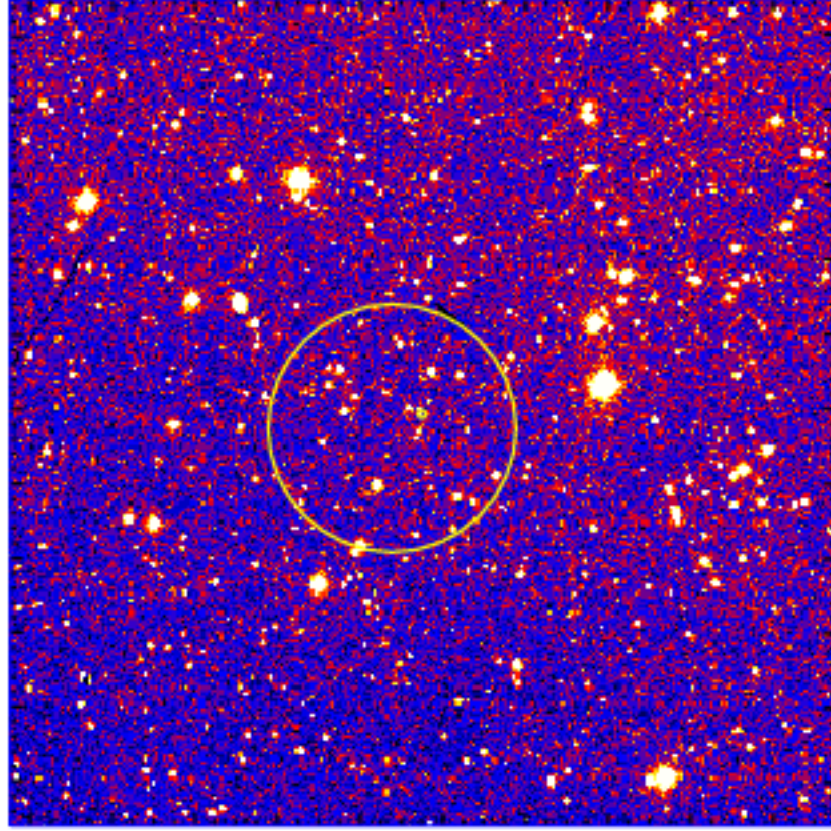

# UVOT Finding Chart

OBSID 00932742000 / DATE-OBS 2019-11-01T21:22:58.0

54:00.0  
52:00.0  
50:00.0  
48:00.0  
46:00.0  
44:00.0  
42:00.0  
43:40:00.0  
38:00.0  
36:00.0

48:00.0 30.0 16:47:00.0 46:30.0

RA (J2000)

3200

3400

3600

3800

4000

4200

4400