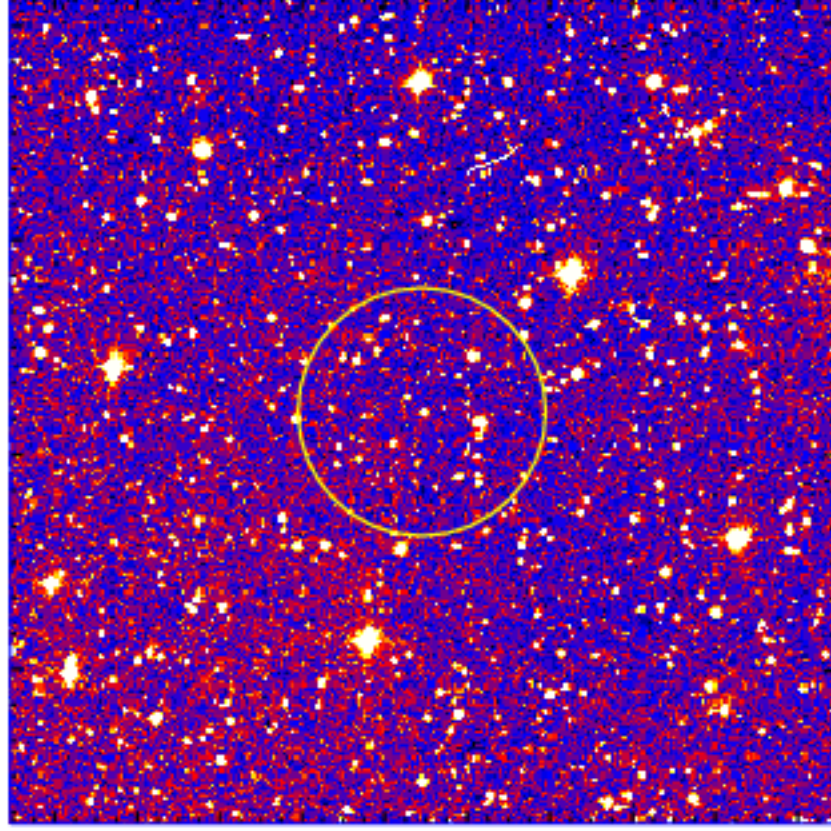

UVOT Finding Chart

OBSID 00933515000 / DATE-OBS 2019-11-06T14:30:09.7

12:00.0
10:00.0
08:00.0
06:00.0
04:00.0
02:00.0
46:00:00.0
58:00.0
56:00.0
45:54:00.0

Dec (J2000)

58:00.0 30.0 17:57:00.0 56:30.0

RA (J2000)

2000

2200

2400

2600

2800

3000

3200

3400