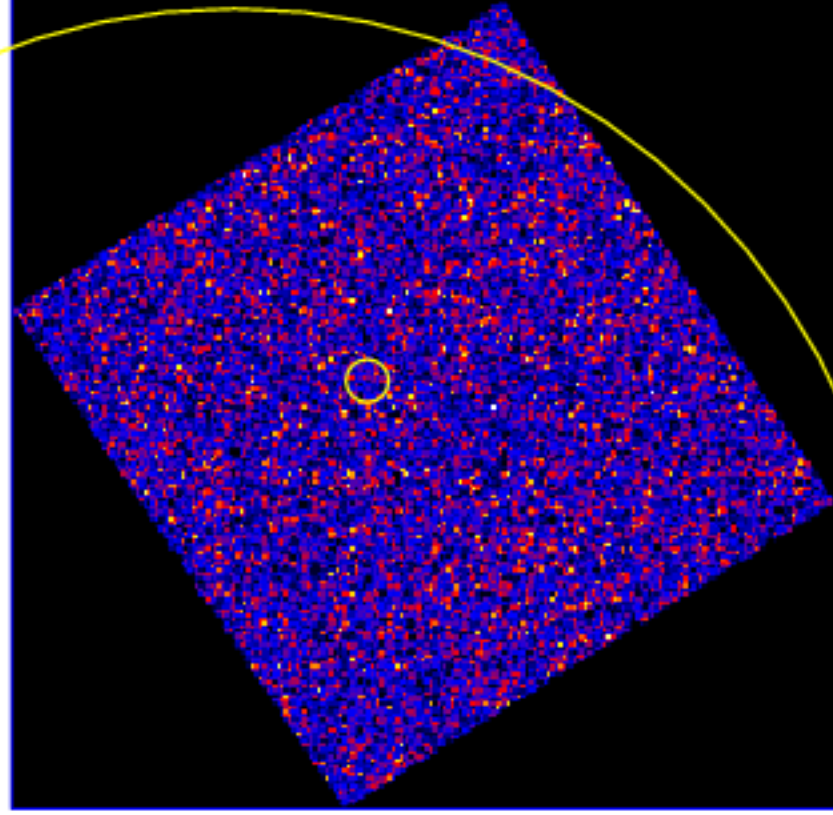

UVOT Finding Chart

OBSID 00938899000 / DATE-OBS 2019-11-22T13:38:36.5

12.0 06.0 04.0 3:37:00.0

RA (J2000)