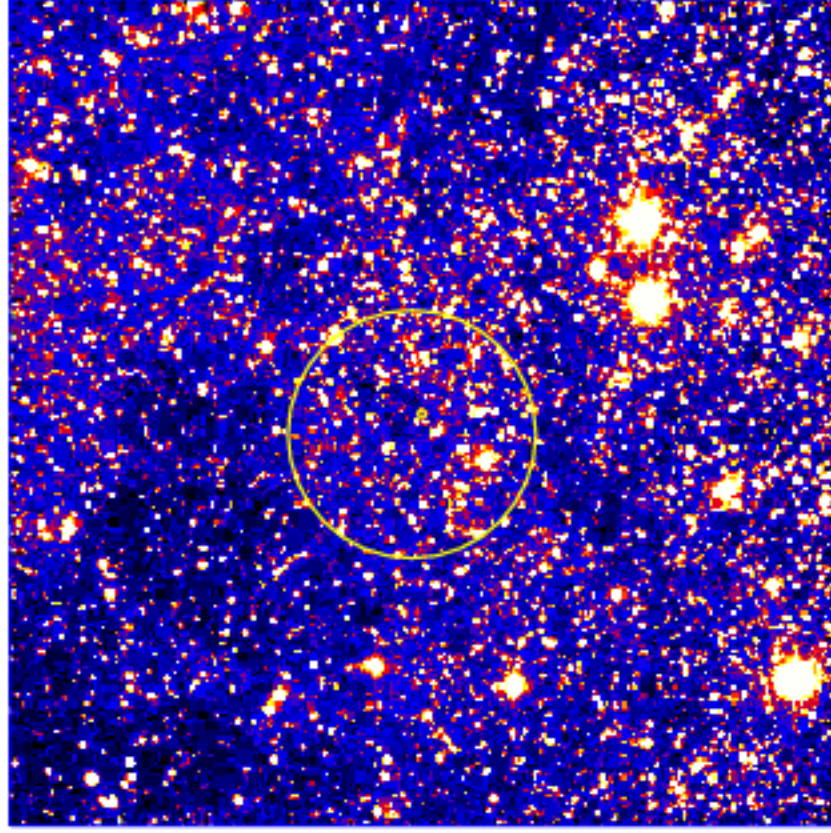

UVOT Finding Chart

OBSID 00948245000 / DATE-OBS 2020-01-08T00:19:24.9

58:00.0
56:00.0
54:00.0
52:00.0
34:50:00.0
48:00.0
46:00.0
44:00.0
42:00.0
40:00.0

59:00.0 30.0 19:58:00.0

RA (J2000)

2500

3000

3500