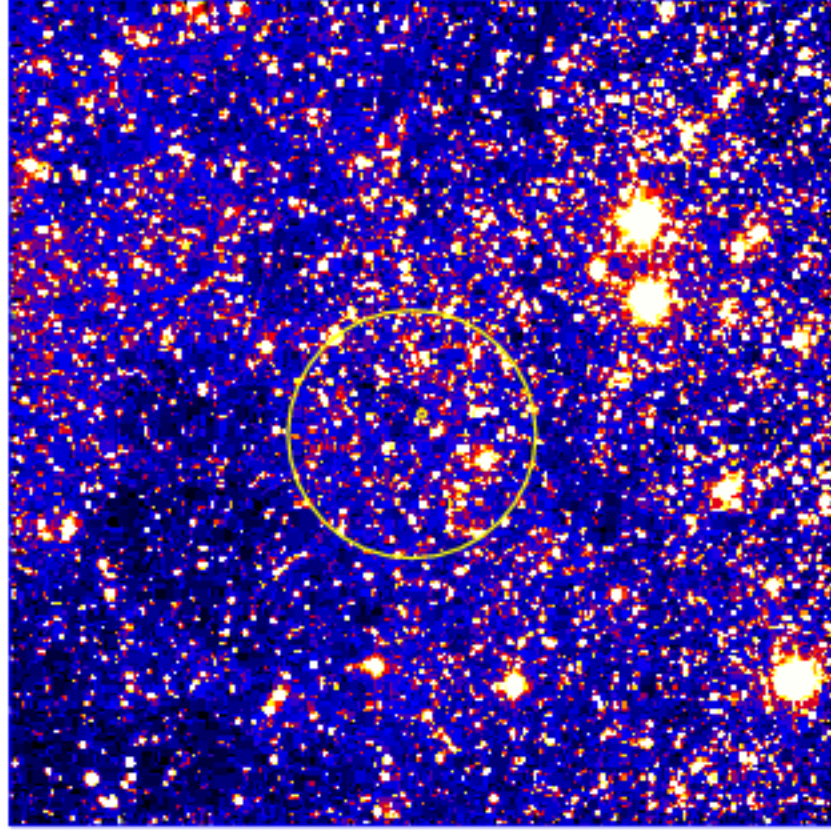

UVOT Finding Chart

OBSID 00948245000 / DATE-OBS 2020-01-08T00:22:04.3

58:00.0
56:00.0
54:00.0
52:00.0
34:50:00.0
48:00.0
46:00.0
44:00.0
42:00.0
40:00.0

59:00.0 30.0 19:58:00.0

RA (J2000)

2500

3000

3500