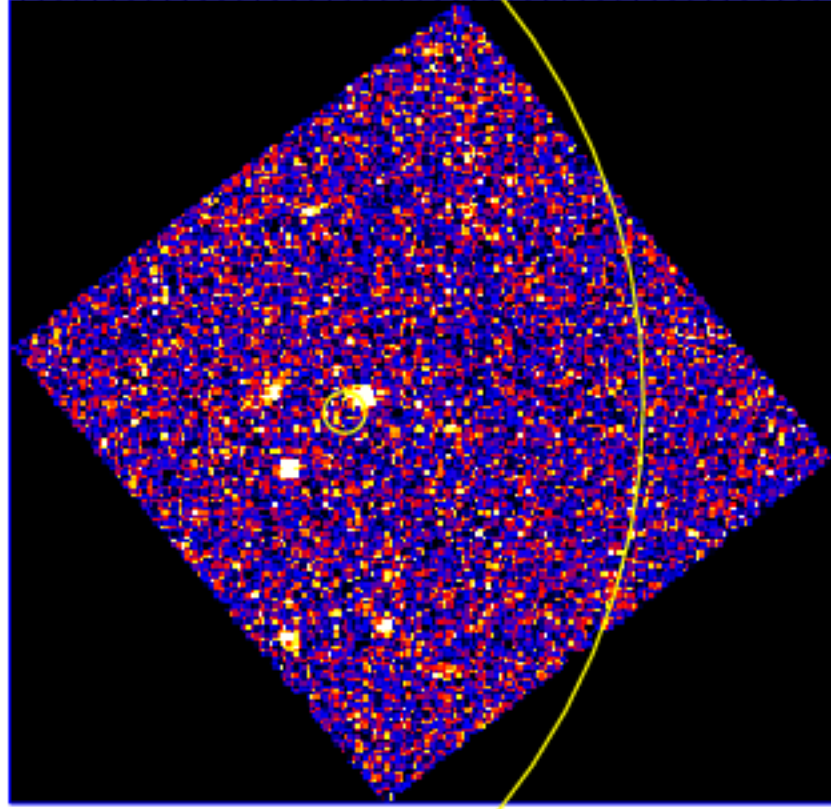

UVOT Finding Chart

OBSID 00954304000 / DATE-OBS 2020-02-05T06:38:35.3

48.0 44.0 40.0 36.0 32.0
RA (J2000)