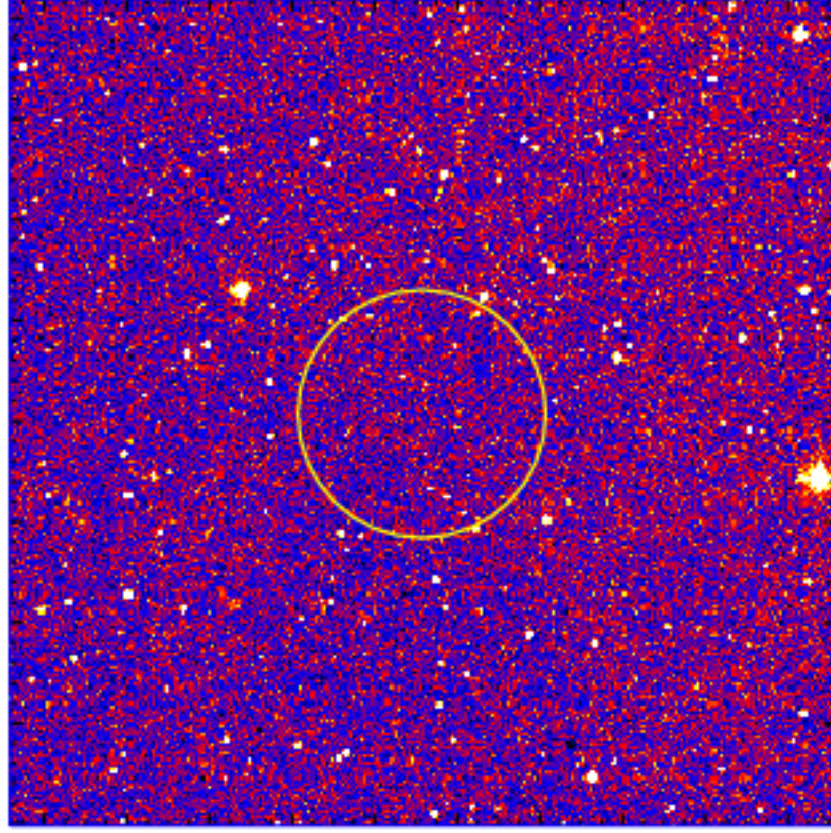

UVOT Finding Chart

OBSID 00956639000 / DATE-OBS 2020-02-15T14:41:26.4

56:00.0
54:00.0
52:00.0
12:50:00.0
48:00.0
46:00.0
44:00.0
42:00.0
40:00.0
38:00.0

Dec (J2000)

2:17:00.0 40.0 20.0 16:00.0

RA (J2000)

3000

3500

4000

4500

5000