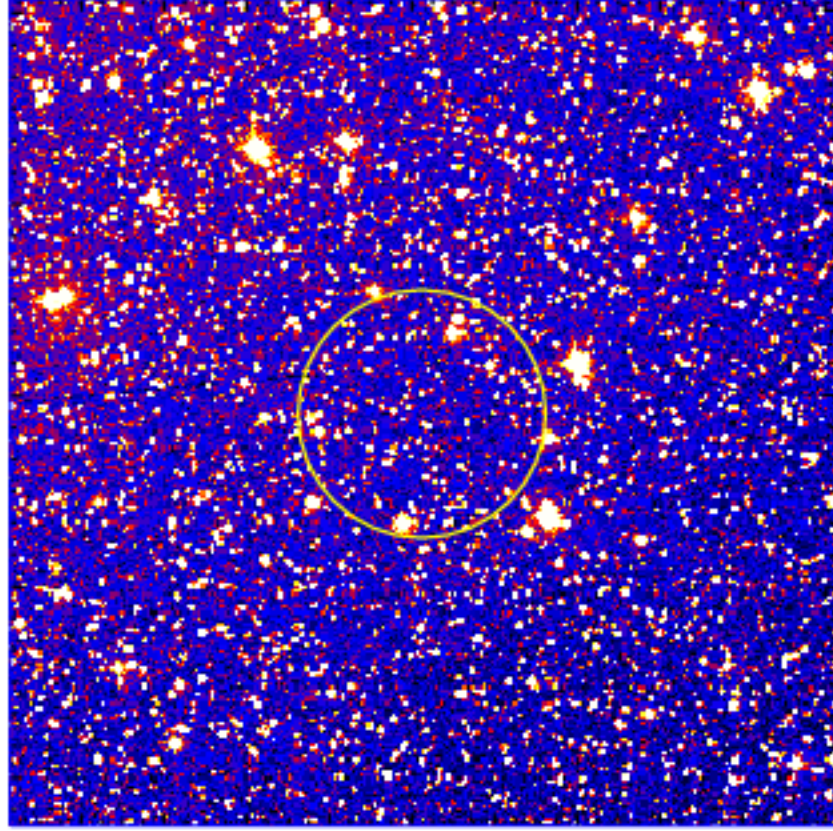

UVOT Finding Chart

OBSID 00965638000 / DATE-OBS 2020-04-10T02:27:19.5

54:00.0
52:00.0
50:00.0
48:00.0
46:00.0
44:00.0
42:00.0
51:40:00.0
38:00.0
36:00.0

30.0 19:59:00.0 30.0 58:00.0 57:30.0

RA (J2000)

2400 2600 2800 3000 3200 3400 3600 3800 4000 4200 4400