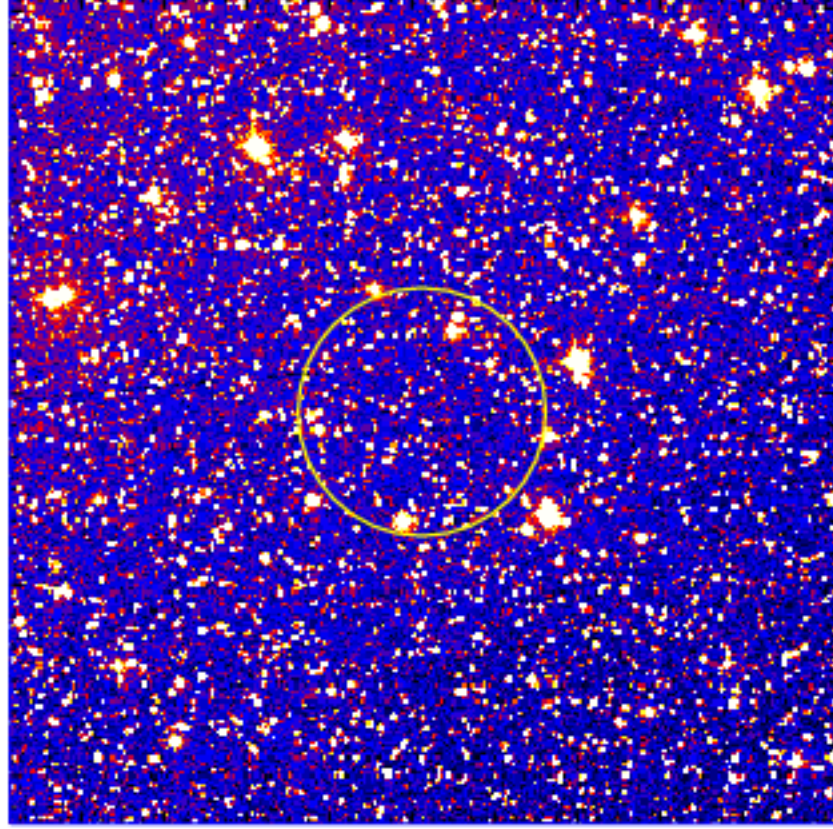

UVOT Finding Chart

OBSID 00965638000 / DATE-OBS 2020-04-10T02:30:51.9

54:00.0
52:00.0
50:00.0
48:00.0
46:00.0
44:00.0
42:00.0
51:40:00.0
38:00.0
36:00.0

30.0 19:59:00.0 30.0 58:00.0 57:30.0

RA (J2000)

2400 2600 2800 3000 3200 3400 3600 3800 4000 4200 4400