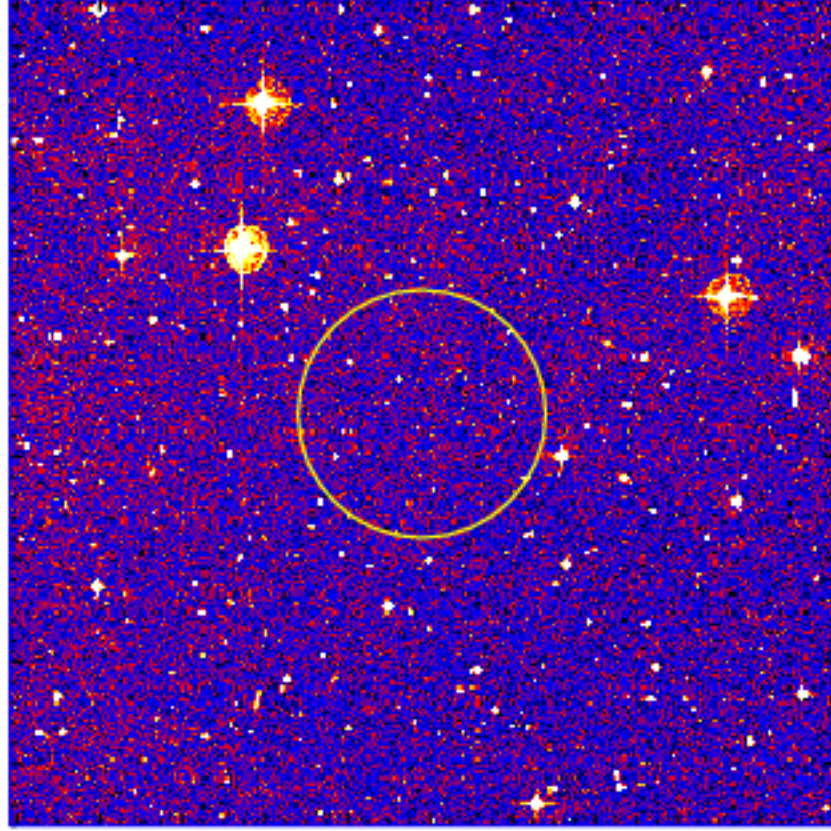

UVOT Finding Chart

OBSID 00966554000 / DATE-OBS 2020-04-16T07:07:24.2

22:00.0

24:00.0

26:00.0

28:00.0

-7:30:00.0

32:00.0

34:00.0

36:00.0

38:00.0

40:00.0

20.0 22:23:00.0 40.0 22:20.0

RA (J2000)

4500

5000

5500

6000

6500