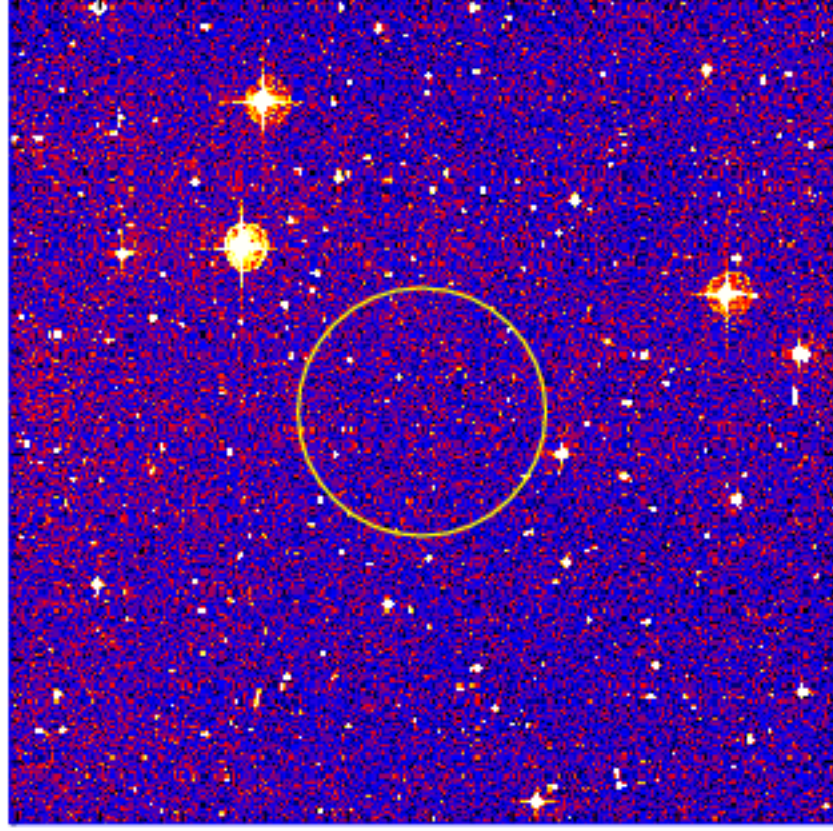

UVOT Finding Chart

OBSID 00966554000 / DATE-OBS 2020-04-16T07:10:56.3

22:00.0

24:00.0

26:00.0

28:00.0

-7:30:00.0

32:00.0

34:00.0

36:00.0

38:00.0

40:00.0

20.0

22:23:00.0

40.0

22:20.0

RA (J2000)

4500

5000

5500

6000

6500