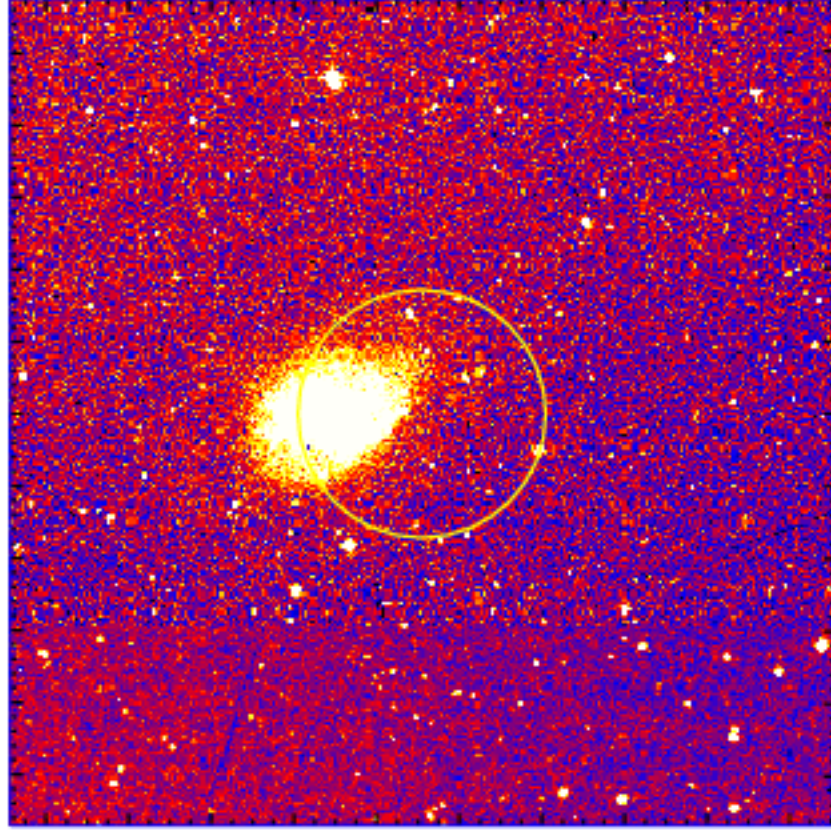

UVOT Finding Chart

OBSID 00984929000 / DATE-OBS 2020-07-29T19:40:55.3

44:00.0
42:00.0
40:00.0
38:00.0
36:00.0
34:00.0
32:00.0
45:30:00.0
28:00.0
26:00.0

Dec (J2000)

12:18:00.0 30.0 17:00.0

RA (J2000)

1500

2000