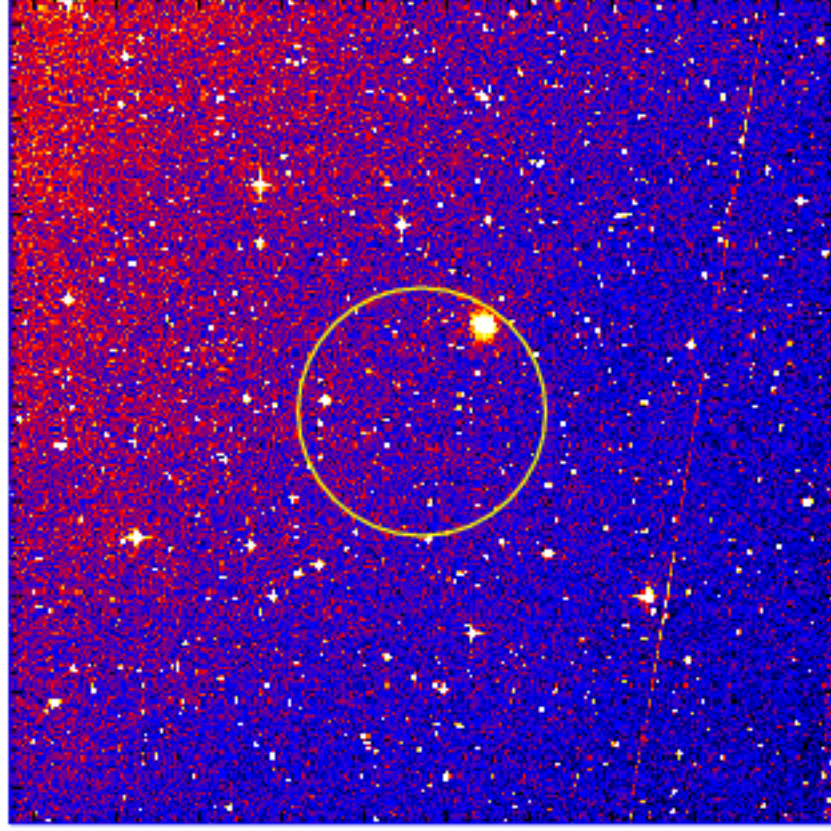

# UVOT Finding Chart

OBSID 00989458000 / DATE-OBS 2020-08-16T04:12:04.8

26:00.0  
28:00.0  
30:00.0  
32:00.0  
34:00.0  
36:00.0  
38:00.0  
-22:40:00.0  
42:00.0  
44:00.0

20.0 13:30:00.0 40.0 29:20.0

RA (J2000)

2200

2400

2600

2800

3000

3200

3400

3600