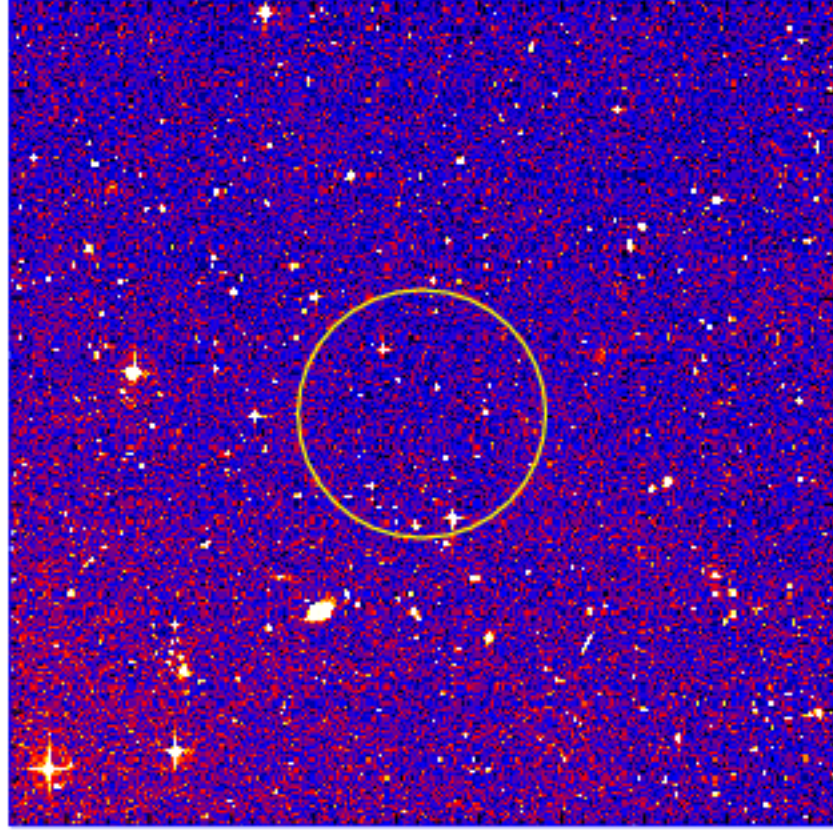

UVOT Finding Chart

OBSID 00992444000 / DATE-OBS 2020-08-21T13:18:03.3

08:00.0

10:00.0

12:00.0

14:00.0

16:00.0

18:00.0

-48:20:00.0

22:00.0

24:00.0

26:00.0

35:00.0

23:34:00.0

RA (J2000)

3600

3800

4000

4200

4400

4600

4800

5000

5200

5400

5600