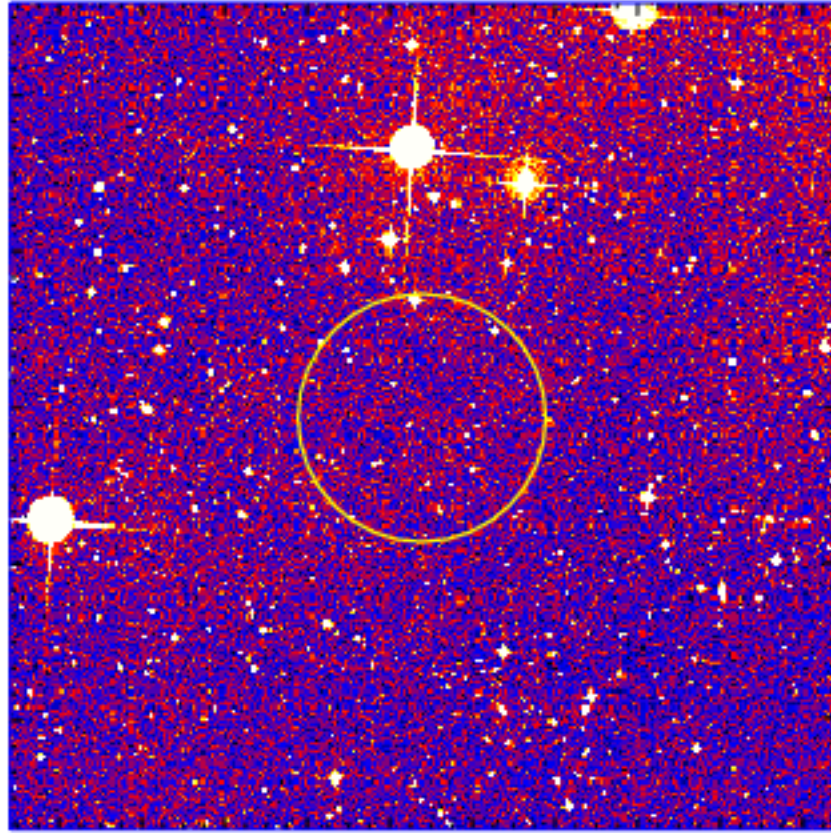

UVOT Finding Chart

OBSID 00994143000 / DATE-OBS 2020-09-01T04:38:49.8

44:00.0
46:00.0
48:00.0
-59:50:00.0
52:00.0
54:00.0
56:00.0
58:00.0
-60:00:00.0
02:00.0

Dec (J2000)

08:00.0 4:07:00.0 06:00.0

RA (J2000)

3600 3800 4000 4200 4400 4600 4800 5000 5200 5400