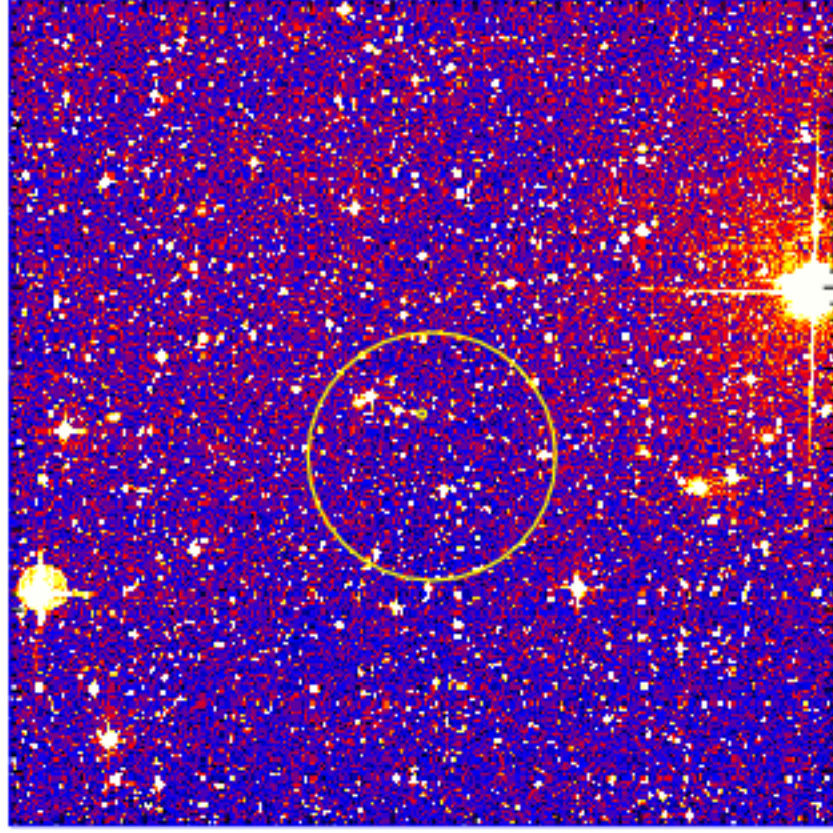

UVOT Finding Chart

OBSID 00994165000 / DATE-OBS 2020-09-01T07:12:47.5

34:00.0
36:00.0
38:00.0
-38:40:00.0
42:00.0
44:00.0
46:00.0
48:00.0
50:00.0
52:00.0

32:00.0 30.0 14:31:00.0

RA (J2000)

4000

4500

5000