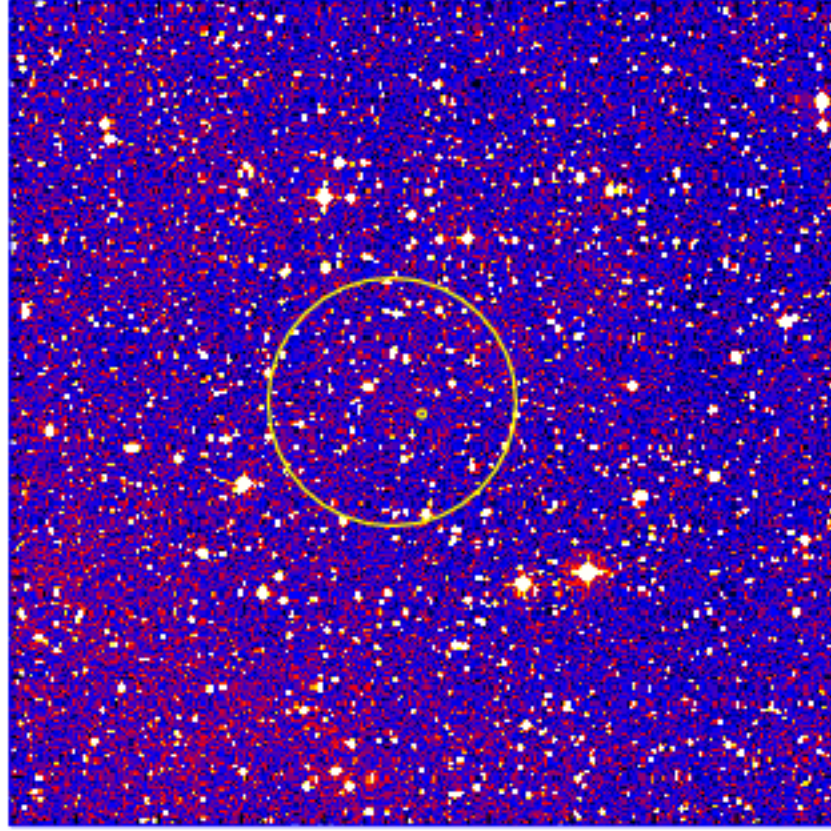

# UVOT Finding Chart

OBSID 00994725000 / DATE-OBS 2020-09-05T09:49:35.7

44:00.0  
46:00.0  
48:00.0  
-15:50:00.0  
52:00.0  
54:00.0  
56:00.0  
58:00.0  
-16:00:00.0  
02:00.0

20.0 16:20:00.0 40.0 19:20.0

RA (J2000)

5000

5500

6000

6500

7000