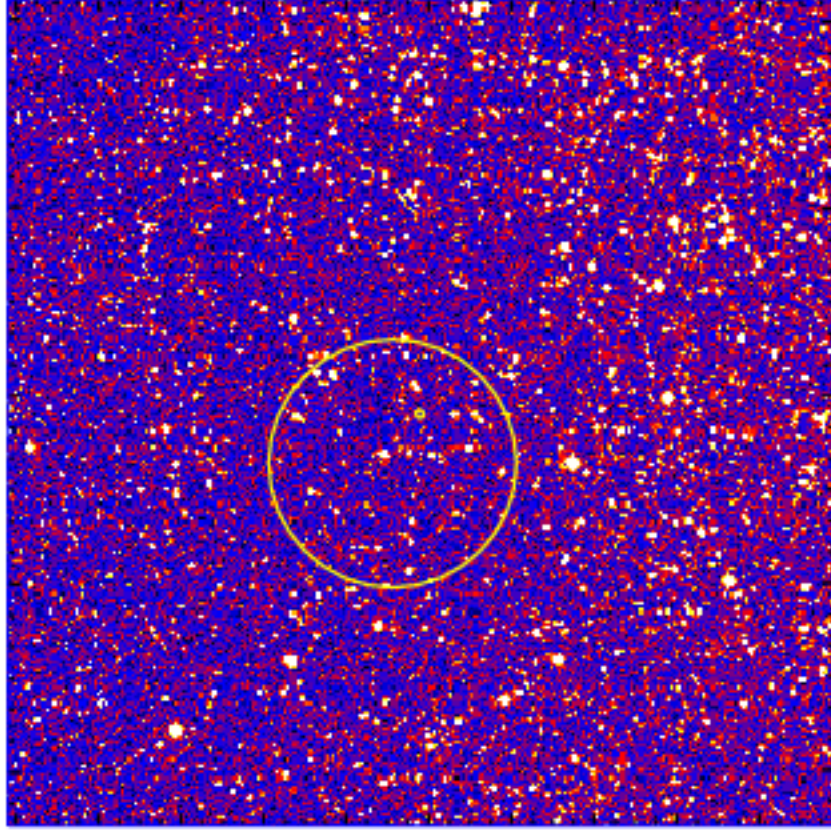

UVOT Finding Chart

OBSID 00994727000 / DATE-OBS 2020-09-05T10:10:11.3

34:00.0
36:00.0
38:00.0
-52:40:00.0
42:00.0
44:00.0
46:00.0
48:00.0
50:00.0
52:00.0

13:00.0 30.0 16:12:00.0 30.0 11:00.0

RA (J2000)

1800

2000

2200

2400

2600

2800

3000

3200

3400