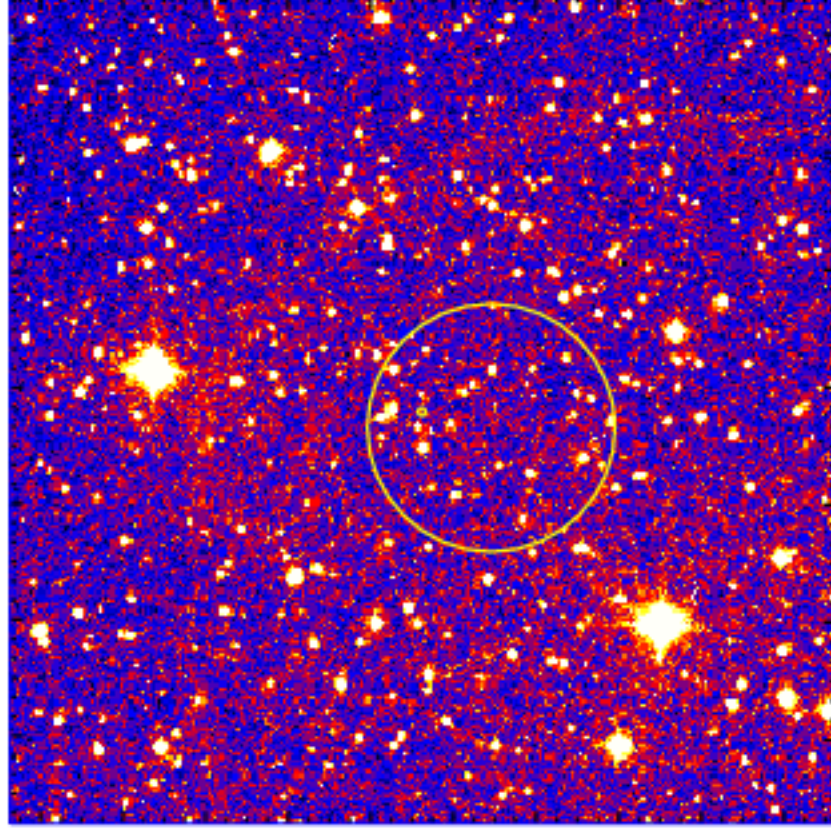

# UVOT Finding Chart

OBSID 00994856000 / DATE-OBS 2020-09-06T13:12:46.2

02:00.0  
68:00:00.0  
58:00.0  
56:00.0  
54:00.0  
52:00.0  
67:50:00.0  
48:00.0  
46:00.0  
44:00.0

18:10:00.0 09:00.0 08:00.0

RA (J2000)

4000

4200

4400

4600

4800

5000

5200

5400