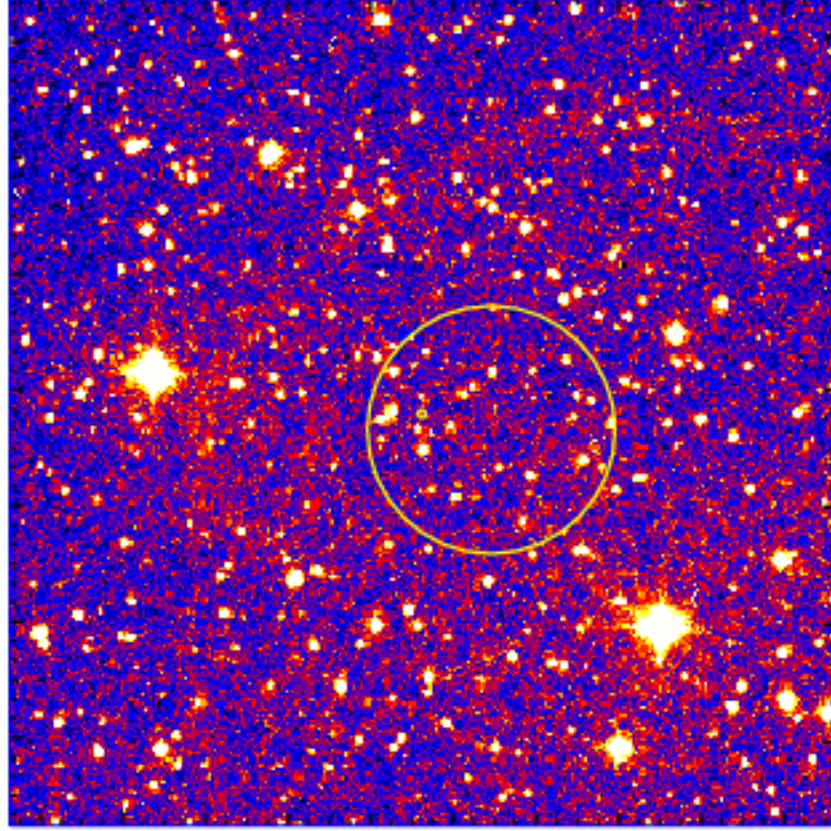

UVOT Finding Chart

OBSID 00994856000 / DATE-OBS 2020-09-06T13:16:18.3

Dec (J2000)
02:00.0
68:00:00.0
58:00.0
56:00.0
54:00.0
52:00.0
67:50:00.0
48:00.0
46:00.0
44:00.0

18:10:00.0 09:00.0 08:00.0

RA (J2000)