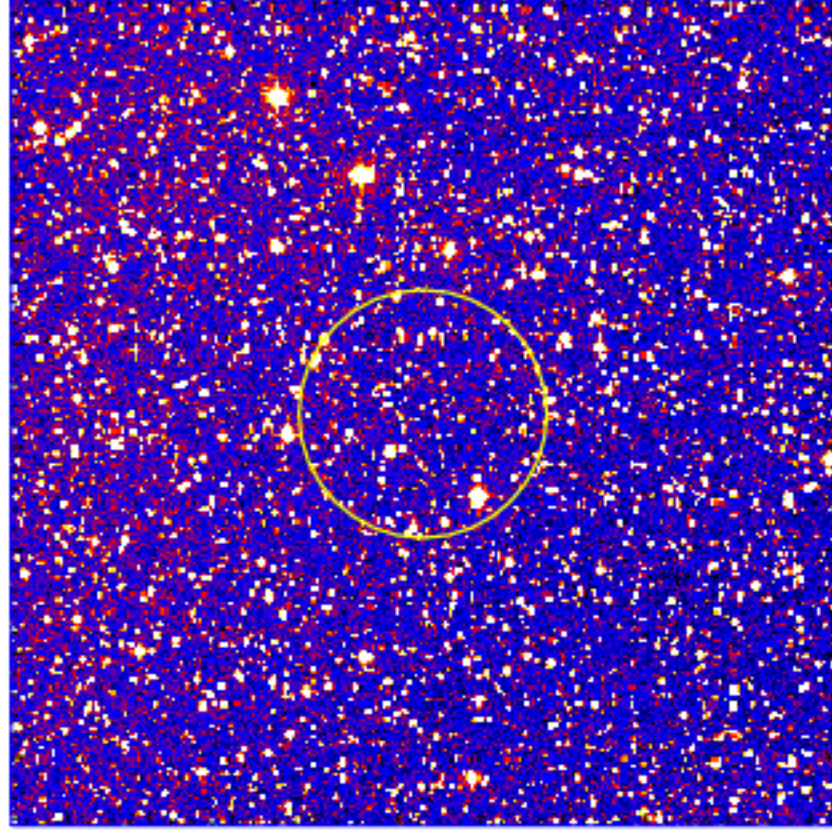

# UVOT Finding Chart

OBSID 00998344000 / DATE-OBS 2020-10-01T10:01:16.9

04:00.0

06:00.0

08:00.0

-2:10:00.0

12:00.0

14:00.0

16:00.0

18:00.0

20:00.0

22:00.0

40.0 20.0 7:20:00.0 19:40.0

RA (J2000)

1400 1600 1800 2000 2200 2400 2600 2800 3000 3200 3400