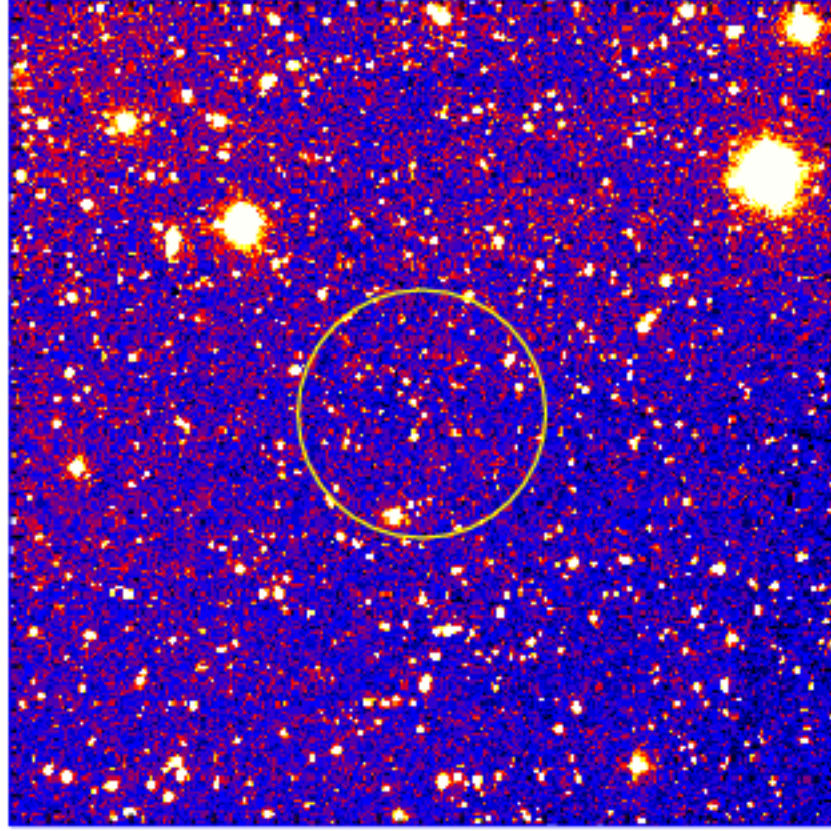

# UVOT Finding Chart

OBSID 00998907000 / DATE-OBS 2020-10-06T01:32:53.9

18:00.0  
16:00.0  
14:00.0  
12:00.0  
10:00.0  
08:00.0  
06:00.0  
04:00.0  
02:00.0  
65:00:00.0

Dec (J2000)

09:00.0 4:08:00.0 07:00.0 06:00.0

RA (J2000)

3400

3600

3800

4000

4200

4400

4600